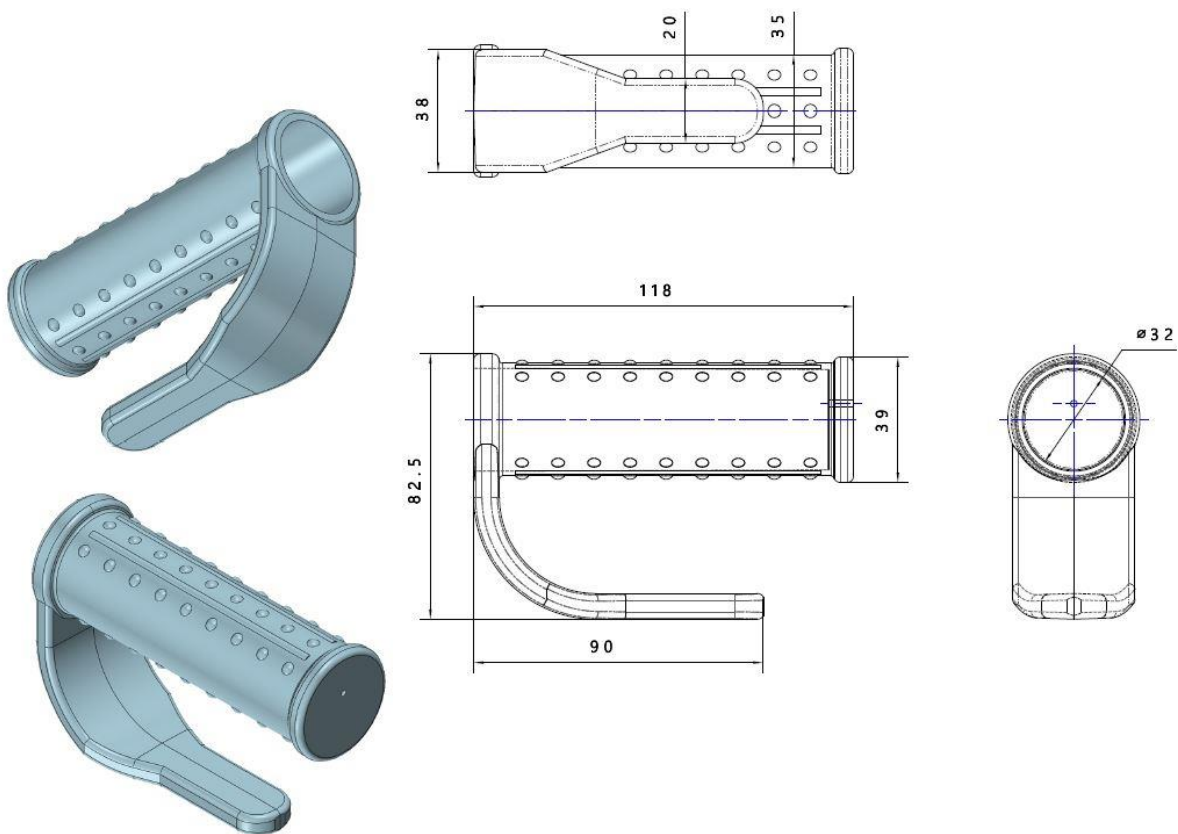

Rączka taczki z gardą

Tworzywo sztuczne termoplastyczne

- polietylen LDPE (kolor czarny, czerwony, pomarańczowy, zielony)
- na życzenie pełna gama barw przy zamówieniu min. 1000 szt.
- dostępne wymiary wewnętrzne $\varnothing 32$
- pozostałe wymiary na zapytanie