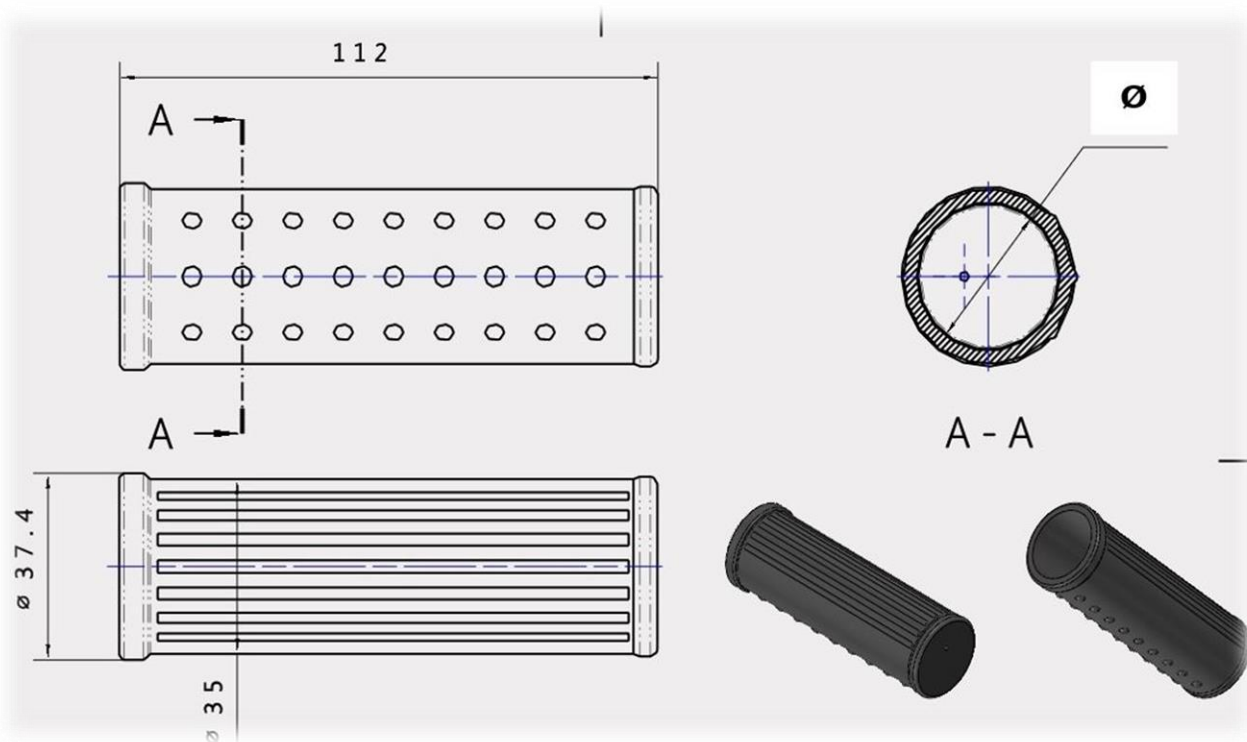

### Spis treści

Rączka taczki .....	2
Rączka taczki z gardą .....	3
Rączka wózka z osłoną .....	4

### Rączka taczki

#### Tworzywo sztuczne termoplastyczne

- polietylen LDPE (kolor czarny, czerwony, pomarańczowy, zielony)
- na życzenie pełna gama barw przy zamówieniu min. 1000 szt.
- dostępne wymiary wewnętrzne  $\varnothing$  22,25,27,30,32
- pozostałe wymiary na zapytanie

#### Tworzywo sztuczne termoplastyczne

- polietylen LDPE (kolor czarny, czerwony, niebieski)
- na życzenie pełna gama barw przy zamówieniu min. 1000 szt.
- dostępne wymiary wewnętrzne  $\varnothing$  22,25,27
- pozostałe wymiary na zapytanie